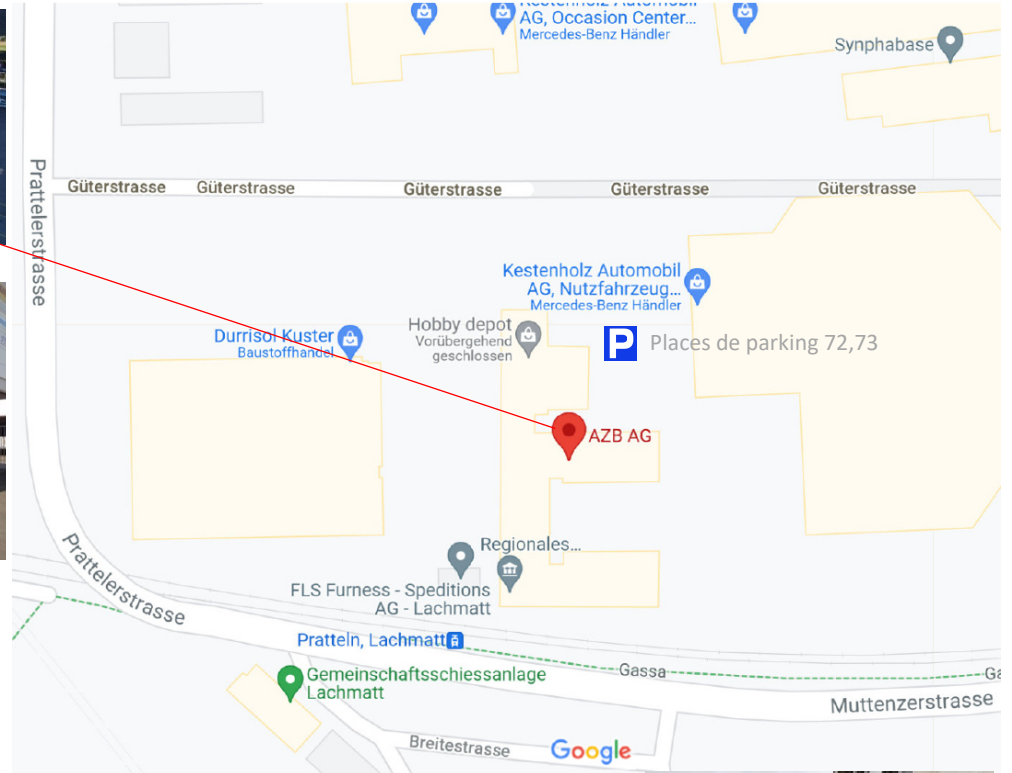

Itinéraire azb ag (Magnet-Areal)

azb ag
Güterstrasse 107
CH-4133 Pratteln

Tel +41 61 821 82 60
info@azbasel.com
www.azbasel.com

- **Transports en commun:** BVB Tram 14 arrêt "Pratteln Lachmatt" directement sur Magnet-Areal. Depuis l'arrêt du Tram sur votre gauche marchez le long du bâtiment dans lequel se trouve BBZ BL, RAV (en direction du concessionnaire Mercedes Kestenholz). Au bout du bâtiment, tournez à droite, poussez le portillon gris. Vous êtes maintenant arrivé directement sur votre droite à l'entrée de notre centre de médecine du travail.

- **Voiture/véhicule:**

A2/A3 (Francfort–Bâle–Gothard ou Bâle–Zurich) sortie Pratteln, puis au rond-point 1^{ère} sortie en direction de Muttenz, au rond-point devant la piscine Aquabasilea tout droit, puis prendre le prochain sortie à droite «Pratteln Industrie West». Au cedez le passage prenez à gauche passez le pont puis tournez à gauche. Passez les deux ralentisseurs à votre droite vous trouverez nos places de parking. Notre entrée se situe près de la grande cheminée jaune, porte en verre, merci de sonner. Entrée de Magnet-Areal GPS : Pratteln, Güterstrasse 105 (correspond à la zone à l'intérieur)

Parking: ceux-ci sont situés directement devant notre centre. Vous pouvez stationner aux places de parking 77 ou 78.